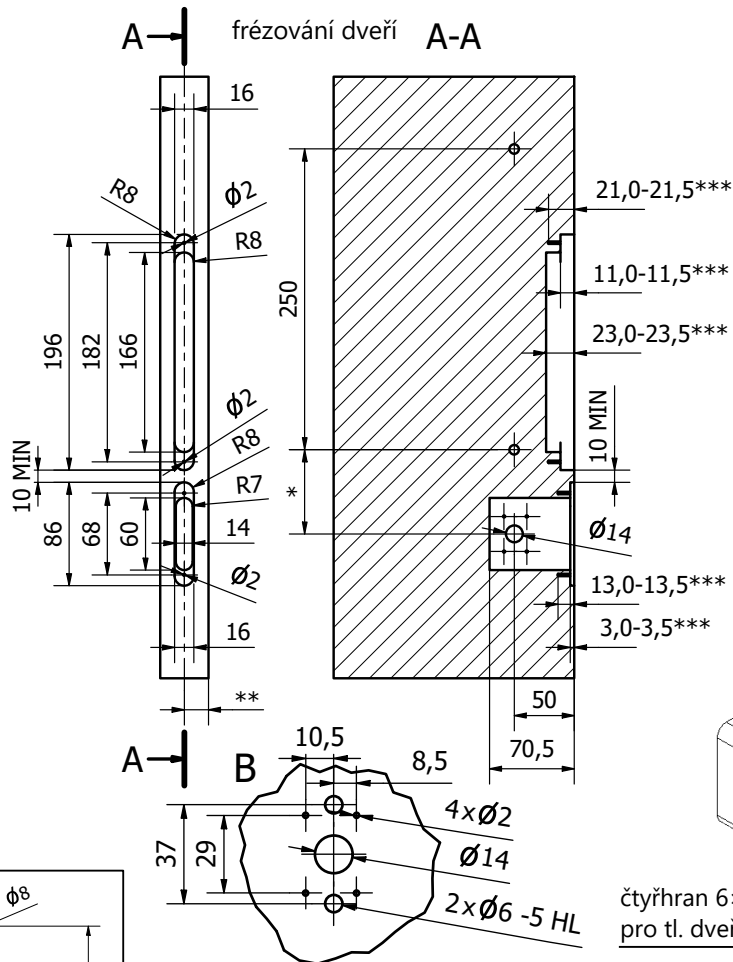

MONTÁŽ MADLO MINIMAL/MAXIMAL WC

součást	počet
madlo Minimal/Maximal	2 ks
distanční váleček	2 ks
šroub M8x80 mm	2 ks
červík M6x8 mm	2 ks
imbusový klíč 3 mm	1 ks
rozeta WC Minimal/Maximal IN	1 ks
rozeta WC Minimal/Maximal EX	1 ks
WC Minimal/Maximal EX	1 ks
plastová podrozeta	2 ks
čtyřhran 6x6 mm	1 ks
redukce 8/6 dél. 30 mm	1 ks
vrut 3,5x16 mm	8 ks
červík M4x4 mm	4 ks
imbusový klíč 2 mm	1 ks

* dle zvyklostí výrobce dveří
 ** usazení/umístění Magnetického bloku ve dveřích je třeba řešit v návaznosti na usazení Magnetice v zárubni
 *** zapuštění čela Magnetického bloku dle zvyklostí výrobce dveří