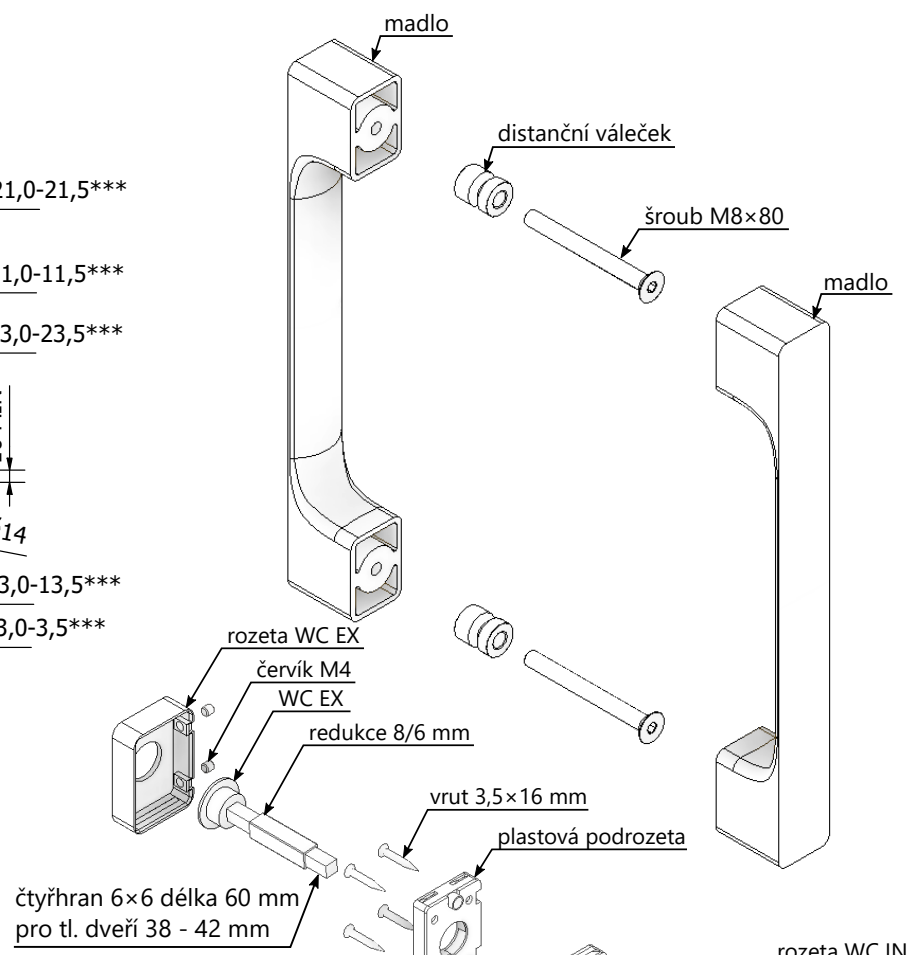

MONTÁŽ MADLO MINIMAL/MAXIMAL WC

součást	počet
madlo Minimal/Maximal	2 ks
distanční váleček	2 ks
šroub M8x80 mm	2 ks
červík M6x8 mm	2 ks
imbusový klíč 3 mm	1 ks
rozeta WC Minimal/Maximal IN	1 ks
rozeta WC Minimal/Maximal EX	1 ks
WC Minimal/Maximal EX	1 ks
plastová podrozeta	2 ks
čtyřhran 6x6 mm	1 ks
redukce 8/6 dél. 30 mm	1 ks
vrut 3,5x16 mm	8 ks
červík M4x4 mm	4 ks
imbusový klíč 2 mm	1 ks

* dle zvyklostí výrobce dveří
 ** usazení/umístění Magnetického bloku ve dveřích je třeba řešit v návaznosti na usazení Magnetice v zárubni
 *** zapuštění čela Magnetického bloku dle zvyklostí výrobce dveří