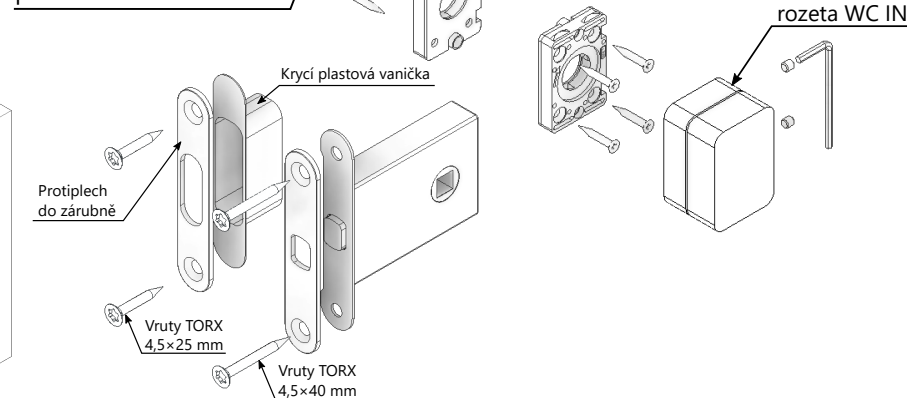

MONTÁŽ MADLO MINIMAL/MAXIMAL WC

součást	počet
madlo Minimal/Maximal	2 ks
distanční váleček	2 ks
šroub M8x80 mm	2 ks
červík M6x8 mm	2 ks
imbusový klíč 3 mm	1 ks
rozeta WC Minimal/Maximal IN	1 ks
rozeta WC Minimal/Maximal EX	1 ks
WC Minimal/Maximal EX	1 ks
plastová podrozeta	2 ks
čtyřhran 6x6 mm	1 ks
redukce 8/6 dél. 30 mm	1 ks
vrut 3,5x16 mm	8 ks
červík M4x4 mm	4 ks
imbusový klíč 2 mm	1 ks

* dle zvyklostí výrobce dveří
 ** usazení/umístění Magnetického bloku ve dveřích je třeba řešit v návaznosti na usazení Magnetice v zárubni
 *** zapuštění čela Magnetického bloku dle zvyklostí výrobce dveří